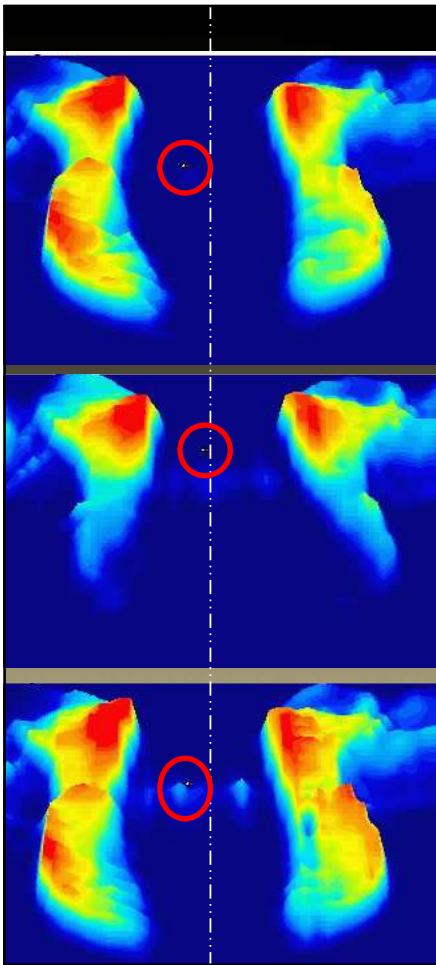

Détail de l'image

Images comparatives

- Trot assis dans la selle

Etrier standard

Déport du centre de gravité à Droite
Augmentation des zones de pression
dans la région du garrot

ETRIER K'VALL

Meilleure position du centre de gravité
RECUL du centre de gravité
Meilleure répartition des charges:
Plus grande portée des matelassures
de la selle sur le dos du cheval

IMAGES COMPARATIVES

- Trot enlevé

Etrier standard

Très fort déport du centre de gravité à Droite
Importante augmentation des zones de pression
dans la région du garrot à droite

ETRIER K'VALL

Le centre de gravité n'a pas bougé
Bonne répartition des charges:
Plus grande portée des matelassures
de la selle sur le dos du cheval

IMAGES COMPARATIVES

Au galop étrier standard:

Forte compression de la région du garrot en avant et à droite
Grande amplitude de déplacement du centre de gravité du cavalier
Le centre de gravité est maintenu en avant

IMAGES COMPARATIVES

Au galop étrier K'VaLL

Le centre de gravité est plus reculé
Il est légèrement décalé à gauche
Il présente une plus petite amplitude
de déplacement
Meilleure portée des matelassures

CONCLUSION