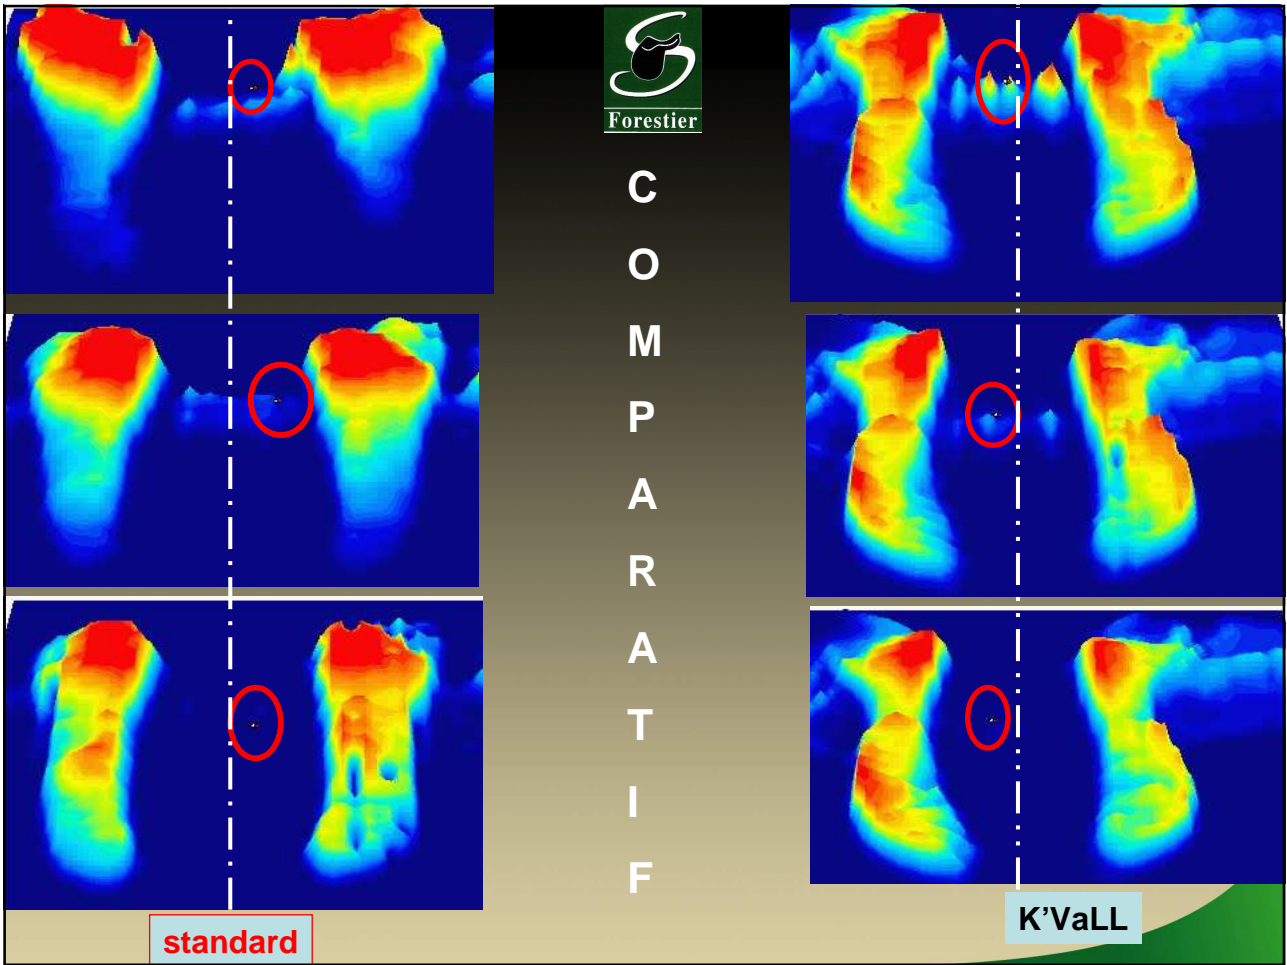

Détail de l'image

Images comparatives

- Trot assis dans la selle

Etrier standard

Déport du centre de gravité à Droite
Augmentation des zones de pression
dans la région du garrot

ETRIER K'VALL

Meilleure position du centre de gravité
RECUL du centre de gravité
Meilleure répartition des charges:
Plus grande portée des matelassures
de la selle sur le dos du cheval

IMAGES COMPARATIVES

- Trot enlevé

Etrier standard

Très fort déport du centre de gravité à Droite
Importante augmentation des zones de pression
dans la région du garrot à droite

ETRIER K'VALL

Le centre de gravité n'a pas bougé
Bonne répartition des charges:
Plus grande portée des matelassures
de la selle sur le dos du cheval

IMAGES COMPARATIVES

Au galop étrier standard:

Forte compression de la région du garrot en avant et à droite
Grande amplitude de déplacement du centre de gravité du cavalier
Le centre de gravité est maintenu en avant

IMAGES COMPARATIVES

Au galop étrier K'VaLL

Le centre de gravité est plus reculé
Il est légèrement décalé à gauche
Il présente une plus petite amplitude
de déplacement
Meilleure portée des matelassures

CONCLUSION