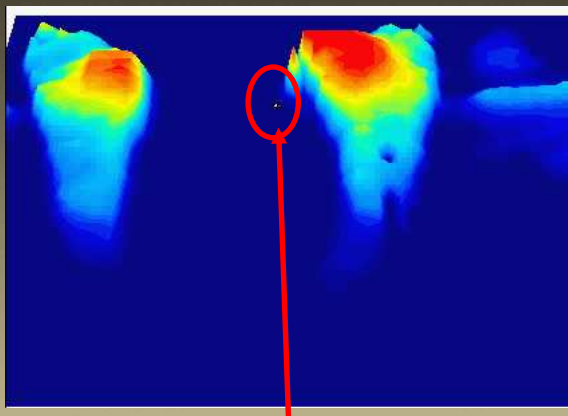

PROTOCOLE

- Cavalier de CSO 95 kg
- Selle type mono quartier sur mesure
- Utilisation d'un tapis capteur de pression
- Prise de mesures avec le même cheval
 - Aux trois allures
 - Avec la même selle
 - Etriers plancher large standard
 - Puis étriers K'VaLL

Détail de l'image

Images comparatives

- Trot assis dans la selle

Etrier standard

Déport du centre de gravité à Droite
Augmentation des zones de pression
dans la région du garrot

ETRIER K'VALL

Meilleure position du centre de gravité
RECUL du centre de gravité
Meilleure répartition des charges:
Plus grande portée des matelassures
de la selle sur le dos du cheval

IMAGES COMPARATIVES

- Trot enlevé

Etrier standard

Très fort déport du centre de gravité à Droite
Importante augmentation des zones de pression
dans la région du garrot à droite

ETRIER K'VALL

Le centre de gravité n'a pas bougé
Bonne répartition des charges:
Plus grande portée des matelassures
de la selle sur le dos du cheval

IMAGES COMPARATIVES

Au galop étrier standard:

Forte compression de la région du garrot en avant et à droite
Grande amplitude de déplacement du centre de gravité du cavalier
Le centre de gravité est maintenu en avant