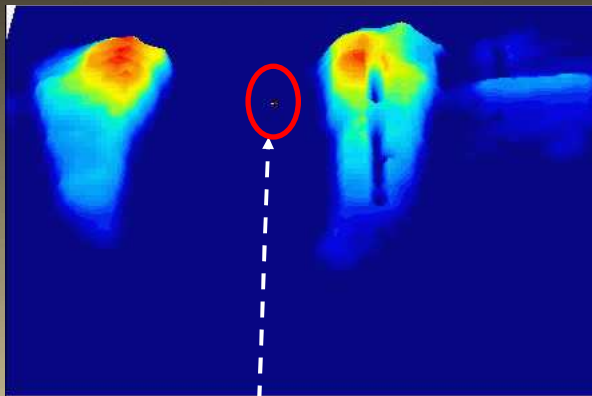

Détail de l'image

Images comparatives

- Trot assis dans la selle

Etrier standard

Déport du centre de gravité à Droite
Augmentation des zones de pression
dans la région du garrot

ETRIER K'VALL

Meilleure position du centre de gravité
RECUL du centre de gravité
Meilleure répartition des charges:
Plus grande portée des matelassures
de la selle sur le dos du cheval

IMAGES COMPARATIVES

- Trot enlevé

Etrier standard

Très fort déport du centre de gravité à Droite
Importante augmentation des zones de pression
dans la région du garrot à droite

ETRIER K'VALL

Le centre de gravité n'a pas bougé
Bonne répartition des charges:
Plus grande portée des matelassures
de la selle sur le dos du cheval

IMAGES COMPARATIVES

Au galop étrier standard:

Forte compression de la région du garrot en avant et à droite
Grande amplitude de déplacement du centre de gravité du cavalier
Le centre de gravité est maintenu en avant