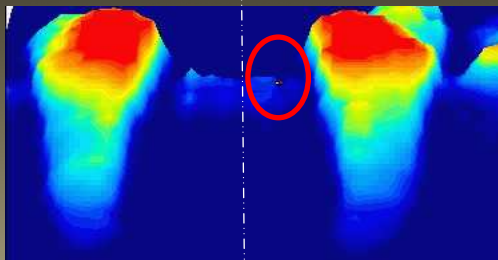

Détail de l'image

Images comparatives

- Trot assis dans la selle

Etrier standard

Déport du centre de gravité à Droite
Augmentation des zones de pression
dans la région du garrot

ETRIER K'VALL

Meilleure position du centre de gravité
RECUL du centre de gravité
Meilleure répartition des charges:
Plus grande portée des matelassures
de la selle sur le dos du cheval

IMAGES COMPARATIVES

- Trot enlevé

Etrier standard

Très fort déport du centre de gravité à Droite
Importante augmentation des zones de pression
dans la région du garrot à droite

ETRIER K'VALL

Le centre de gravité n'a pas bougé
Bonne répartition des charges:
Plus grande portée des matelassures
de la selle sur le dos du cheval

IMAGES COMPARATIVES

Au galop étrier standard:

Forte compression de la région du garrot en avant et à droite
Grande amplitude de déplacement du centre de gravité du cavalier
Le centre de gravité est maintenu en avant

IMAGES COMPARATIVES

Au galop étrier K'VaLL

Le centre de gravité est plus reculé
Il est légèrement décalé à gauche
Il présente une plus petite amplitude
de déplacement
Meilleure portée des matelassures

CONCLUSION