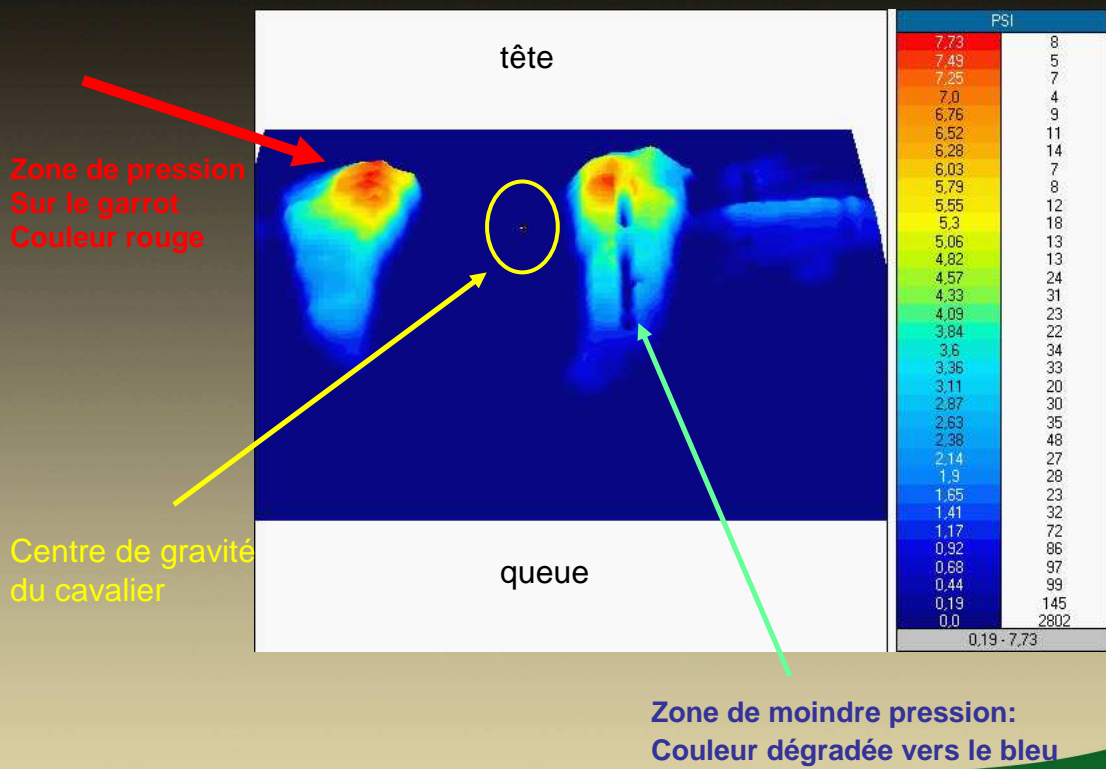

LA
CLINIQUE
DU CHEVAL

Comparaison étrier standard et étrier K'VaLL

Images de déplacement du centre de gravité
du cavalier à l'aide d'un tapis capteur de
pression

Dr. BAUP Bruno vétérinaire

www.lacliniqueducheval.fr

PROTOCOLE

- Cavalier de CSO 95 kg
- Selle type mono quartier sur mesure
- Utilisation d'un tapis capteur de pression
- Prise de mesures avec le même cheval
 - Aux trois allures
 - Avec la même selle
 - Etriers plancher large standard
 - Puis étriers K'VaLL

Détail de l'image

Images comparatives

- Trot assis dans la selle

Etrier standard

Déport du centre de gravité à Droite
Augmentation des zones de pression
dans la région du garrot

ETRIER K'VALL

Meilleure position du centre de gravité
RECUL du centre de gravité
Meilleure répartition des charges:
Plus grande portée des matelassures
de la selle sur le dos du cheval

IMAGES COMPARATIVES

- Trot enlevé

Etrier standard

Très fort déport du centre de gravité à Droite
Importante augmentation des zones de pression
dans la région du garrot à droite

ETRIER K'VALL

Le centre de gravité n'a pas bougé
Bonne répartition des charges:
Plus grande portée des matelassures
de la selle sur le dos du cheval