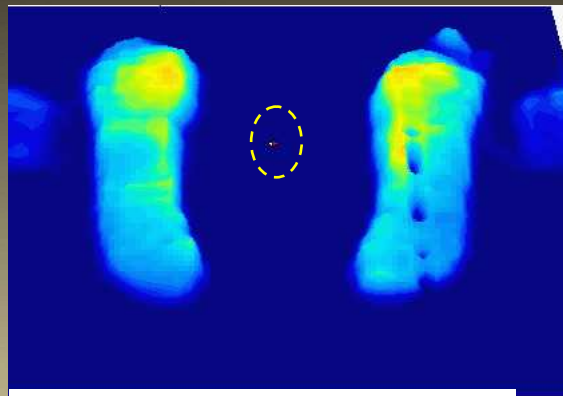

Détail de l'image

Images comparatives

- Trot assis dans la selle

Etrier standard

Déport du centre de gravité à Droite
Augmentation des zones de pression
dans la région du garrot

ETRIER K'VALL

Meilleure position du centre de gravité
RECUL du centre de gravité
Meilleure répartition des charges:
Plus grande portée des matelassures
de la selle sur le dos du cheval

IMAGES COMPARATIVES

- Trot enlevé

Etrier standard

Très fort déport du centre de gravité à Droite
Importante augmentation des zones de pression
dans la région du garrot à droite

ETRIER K'VALL

Le centre de gravité n'a pas bougé
Bonne répartition des charges:
Plus grande portée des matelassures
de la selle sur le dos du cheval

IMAGES COMPARATIVES

Au galop étrier standard:

Forte compression de la région du garrot en avant et à droite
Grande amplitude de déplacement du centre de gravité du cavalier
Le centre de gravité est maintenu en avant

IMAGES COMPARATIVES

Au galop étrier K'VaLL

Le centre de gravité est plus reculé
Il est légèrement décalé à gauche
Il présente une plus petite amplitude
de déplacement
Meilleure portée des matelassures

CONCLUSION