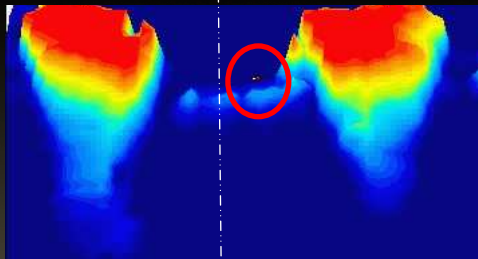

Détail de l'image

Images comparatives

- Trot assis dans la selle

Etrier standard

Déport du centre de gravité à Droite
Augmentation des zones de pression
dans la région du garrot

ETRIER K'VALL

Meilleure position du centre de gravité
RECUL du centre de gravité
Meilleure répartition des charges:
Plus grande portée des matelassures
de la selle sur le dos du cheval

IMAGES COMPARATIVES

- Trot enlevé

Etrier standard

Très fort déport du centre de gravité à Droite
Importante augmentation des zones de pression
dans la région du garrot à droite

ETRIER K'VALL

Le centre de gravité n'a pas bougé
Bonne répartition des charges:
Plus grande portée des matelassures
de la selle sur le dos du cheval

IMAGES COMPARATIVES

Au galop étrier standard:

Forte compression de la région du garrot en avant et à droite
Grande amplitude de déplacement du centre de gravité du cavalier
Le centre de gravité est maintenu en avant

IMAGES COMPARATIVES

Au galop étrier K'VaLL

Le centre de gravité est plus reculé
Il est légèrement décalé à gauche
Il présente une plus petite amplitude
de déplacement
Meilleure portée des matelassures

CONCLUSION